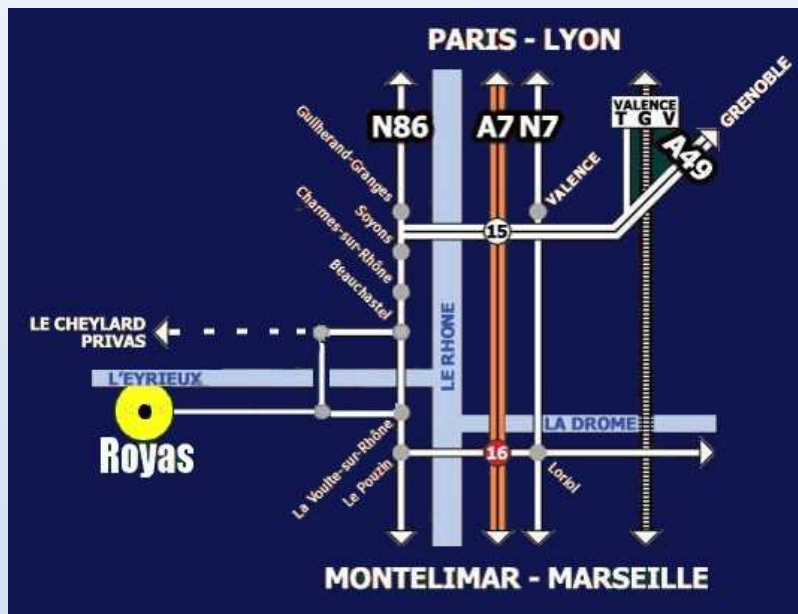

Equitation Rémy Seillet

Royas - 07800 ST LAURENT DU PAPE

06 27 28 88 37 - 06 10 60 82 54

patrice.seillet@orange.fr - seilletequitation@yahoo.fr